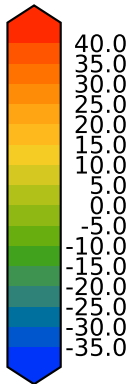

alpha3_min10nc_tk1_ZM_berg (2-6)

DegC

Max 31.97
Mean 6.03
Min -37.88

CRU Global Monthly Mean Observations

120°W 60°W
DegC