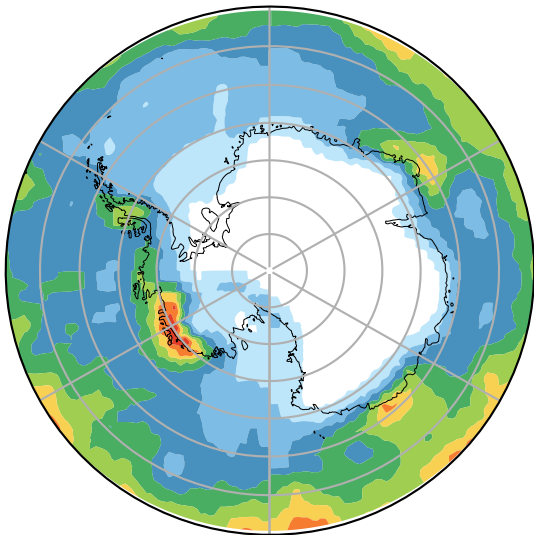

alpha3_min10nc_tk1_ZM_berg_GWD (3)
mm/day

Max 4.46
Mean 1.53
Min 0.02