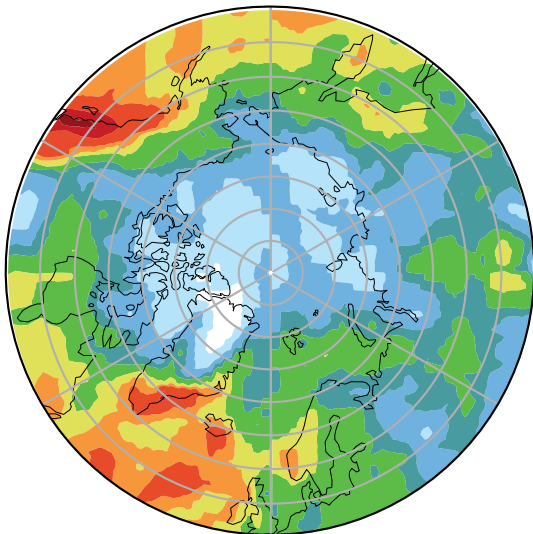

alpha3\_min10nc\_tk1\_ZM\_berg\_GWD (3)  
mm/day

Max 10.69  
Mean 2.31  
Min 0.22