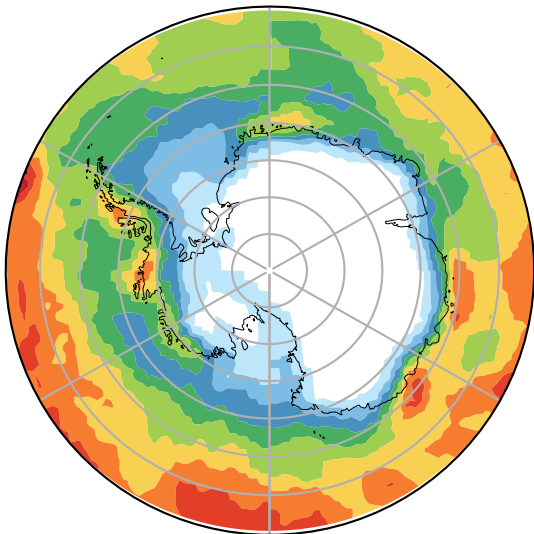

alpha3_min10nc_tk1_ZM_berg_GWD (3)
mm/day

Max	5.48
Mean	2.20
Min	0.05