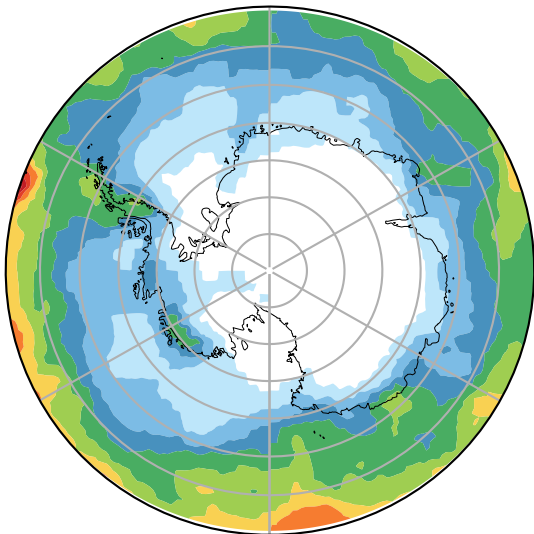

alpha3_min10nc_tk1_ZM_berg_GWD (3)
mm/day

Max 5.68
Mean 1.47
Min 0.06