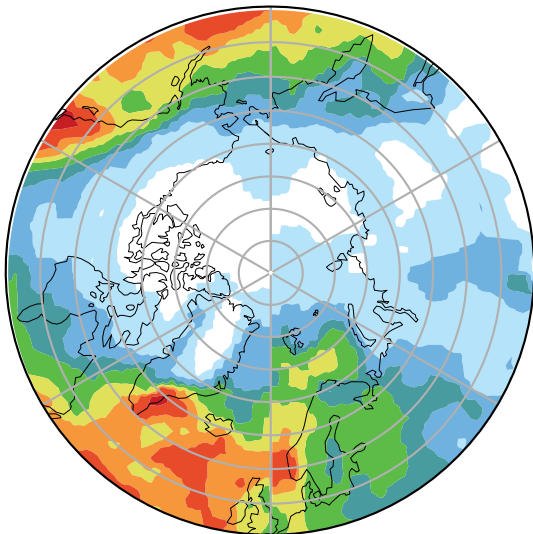

alpha3\_min10nc\_tk1\_ZM\_berg\_GWD (3)  
mm/day

Max 10.22  
Mean 1.75  
Min 0.17