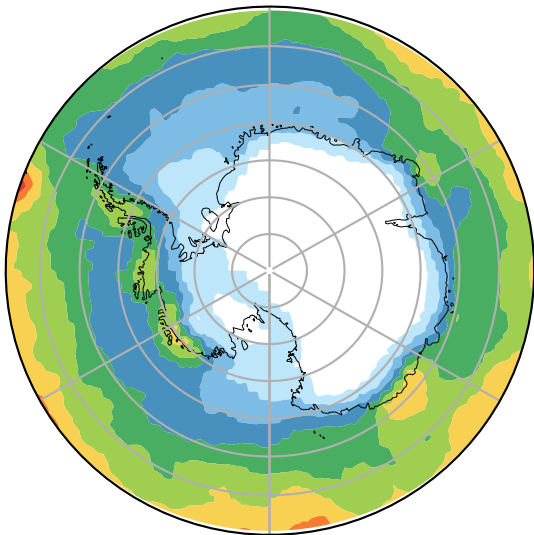

alpha3\_min10nc\_tk1\_ZM\_berg\_GWD (3)  
mm/day

Max	4.65
Mean	1.77
Min	0.05