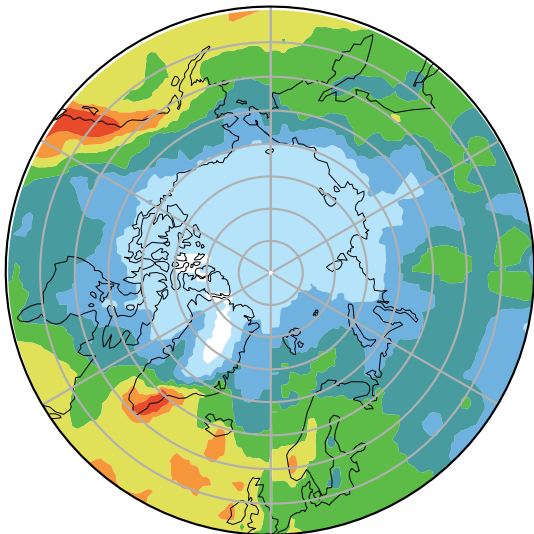

alpha3_min10nc_tk1_ZM_berg_GWD (3)
mm/day

Max	7.38
Mean	1.95
Min	0.33