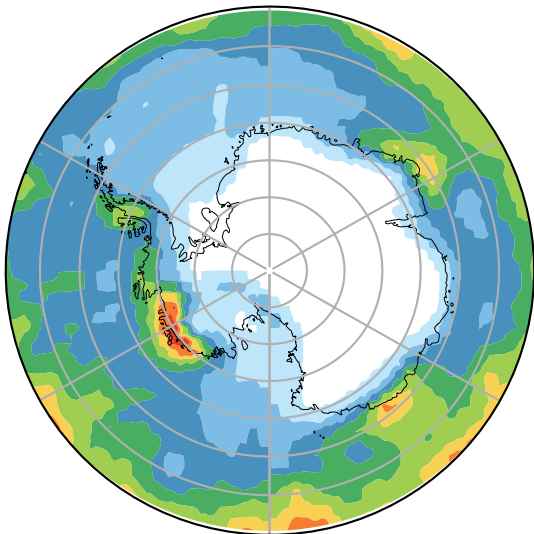

alpha3_min10nc_tk1_ZM_berg_GWD (3)
mm/day

Max	4.46
Mean	1.53
Min	0.02