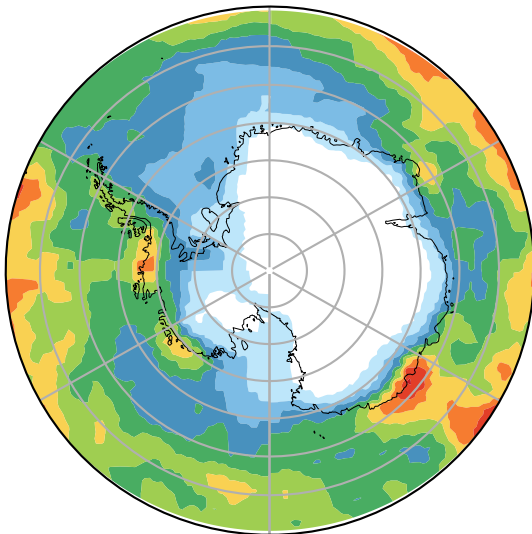

alpha3\_min10nc\_tk1\_ZM\_berg\_GWD (3)  
mm/day

Max	4.56
Mean	1.85
Min	0.04