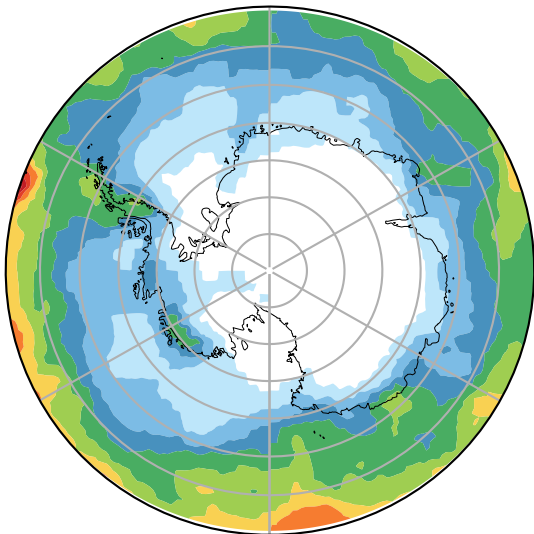

alpha3\_min10nc\_tk1\_ZM\_berg\_GWD (3)  
mm/day

Max	5.68
Mean	1.47
Min	0.06