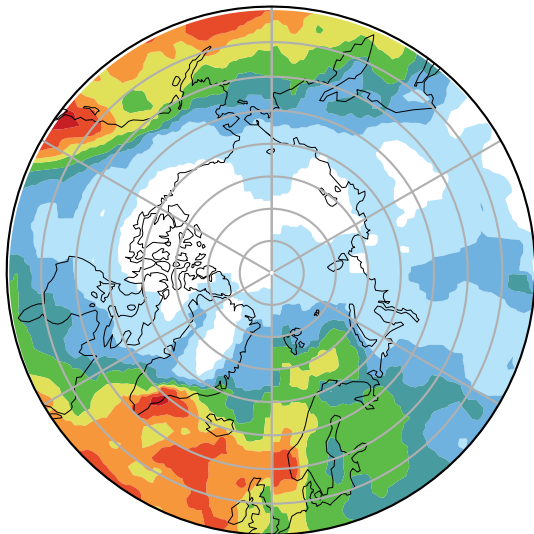

alpha3_min10nc_tk1_ZM_berg_GWD (3)
mm/day

Max 10.22
Mean 1.75
Min 0.17