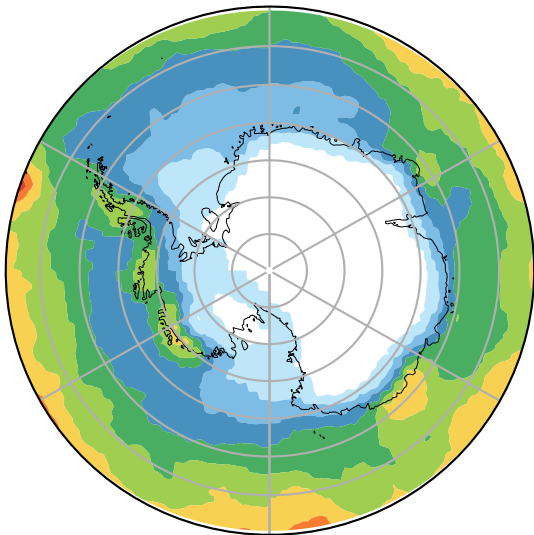

alpha3_min10nc_tk1_ZM_berg_GWD (3)
mm/day

Max 4.65
Mean 1.77
Min 0.05