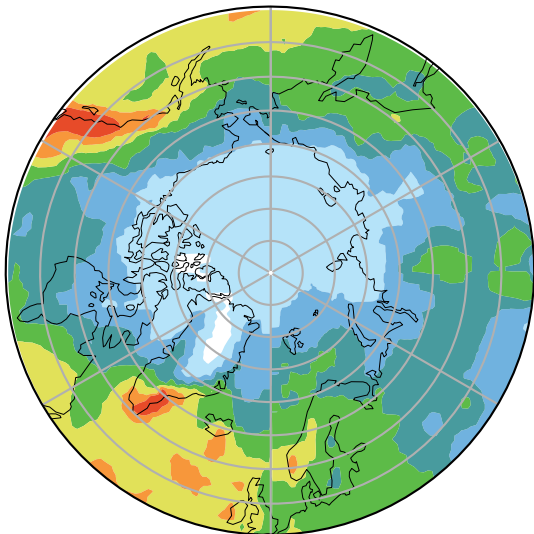

alpha3\_min10nc\_tk1\_ZM\_berg\_GWD (3)  
mm/day

Max	7.38
Mean	1.95
Min	0.33