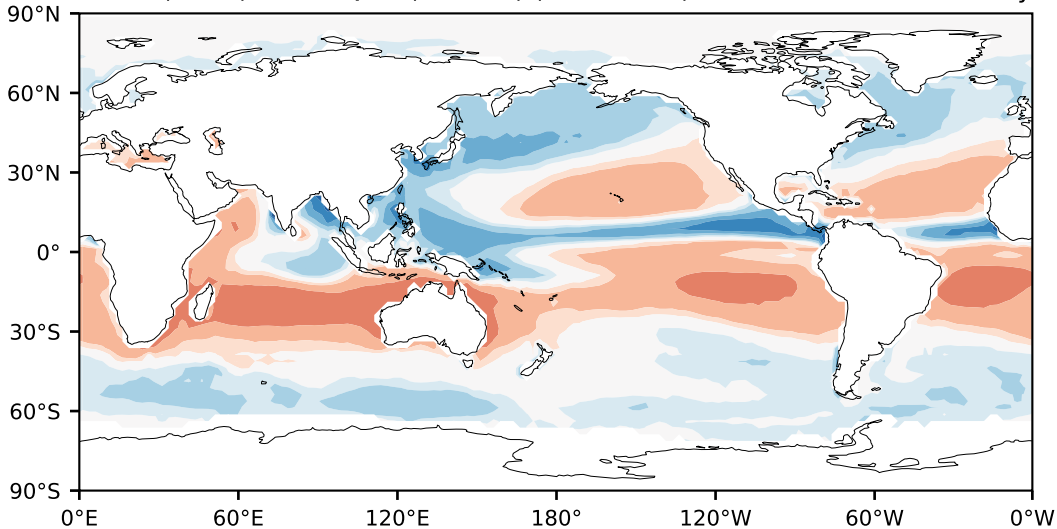

PRECT(GPCP) minus QFLX(OAFLux) (1979-2013)

mm/day

Max 21.14
Mean -0.18
Min -6.89