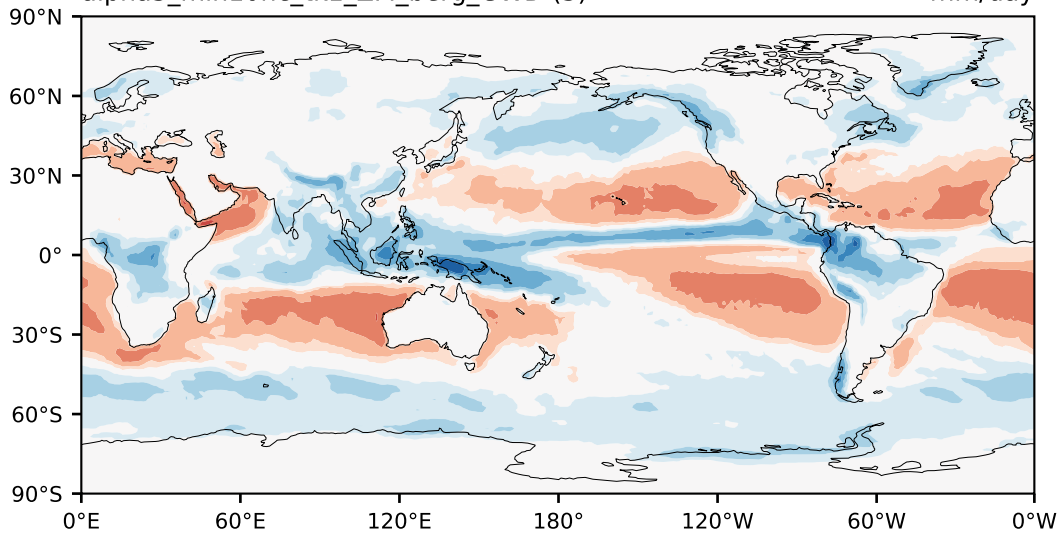

alpha3\_min10nc\_tk1\_ZM\_berg\_GWD (3)

mm/day

Max 17.83  
Mean -0.00  
Min -8.75