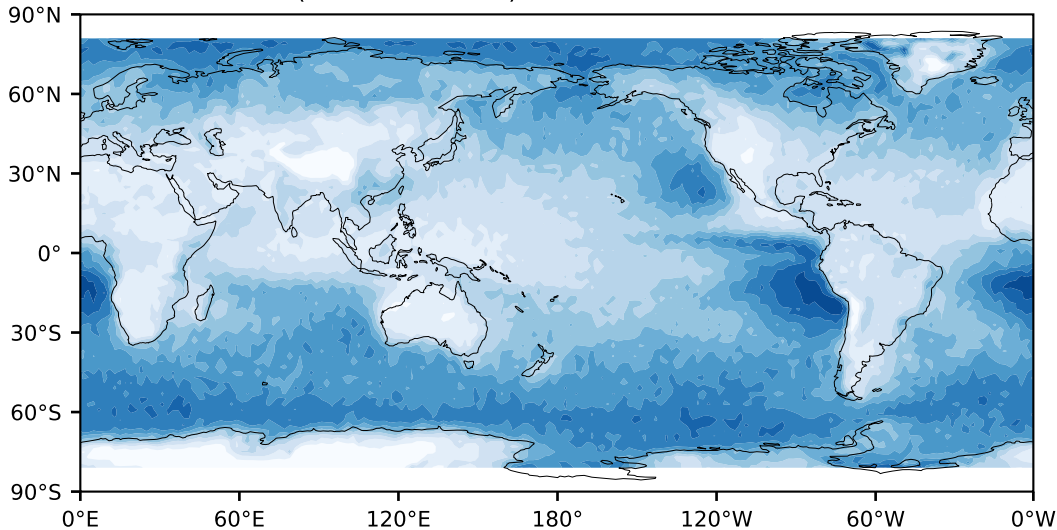

CALIPSO-GOCCP (200701-201001)

%

Max 94.62
Mean 38.64
Min 0.00

95.0
85.0
75.0
65.0
55.0
45.0
35.0
25.0
15.0
5.0