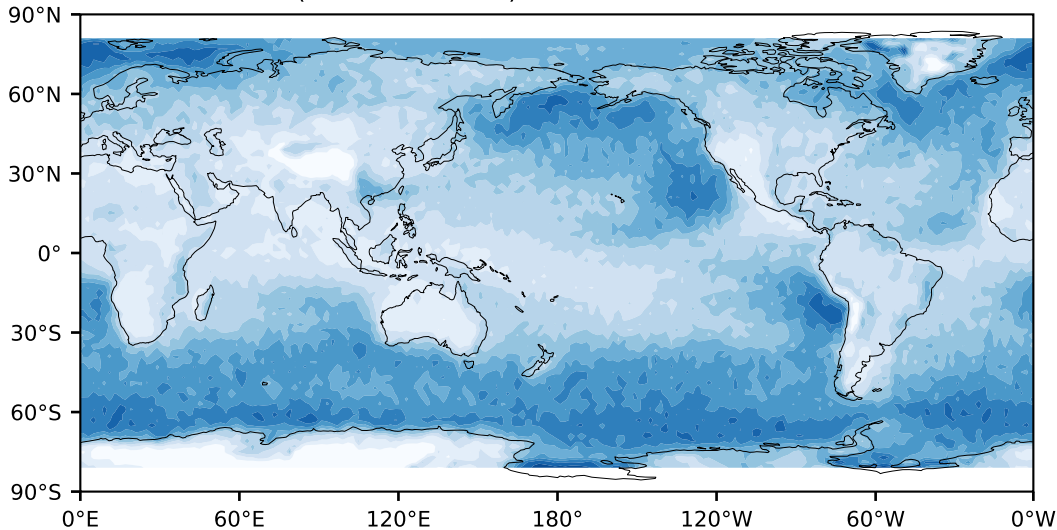

CALIPSO-GOCCP (200701-201001)

%

Max 93.54  
Mean 36.98  
Min 0.00

95.0  
85.0  
75.0  
65.0  
55.0  
45.0  
35.0  
25.0  
15.0  
5.0