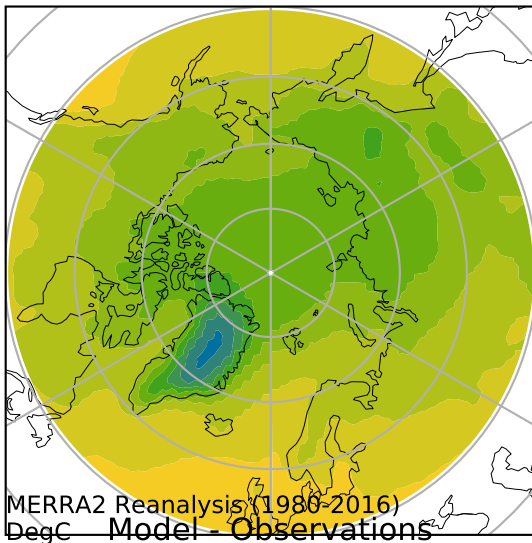

alpha3_min10nc_tk1_ZM_berg_GWD (2-6)
DegC

Max 13.96
Mean 0.28
Min -25.74