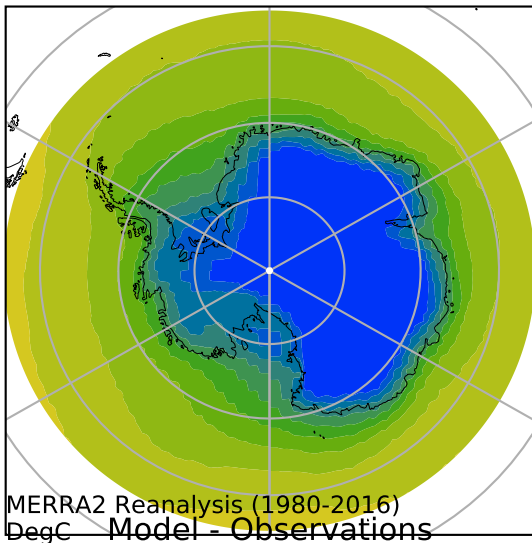

alpha3_min10nc_tk1_ZM_berg_GWD (2-6)
DegC

Max 7.15
Mean -12.80
Min -63.62