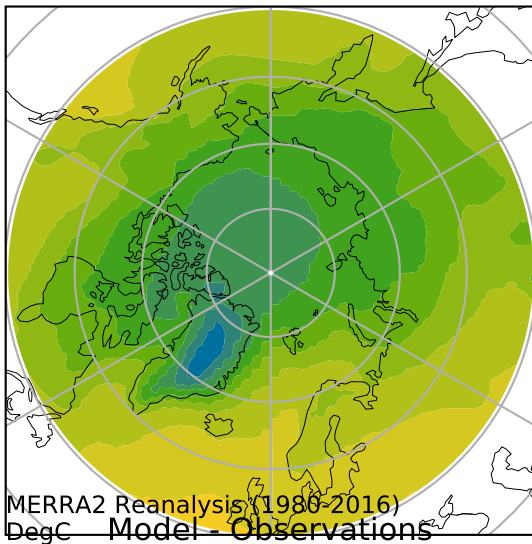

alpha3_min10nc_tk1_ZM_berg_GWD (2-6)
DegC

Max 11.53
Mean -4.29
Min -27.95