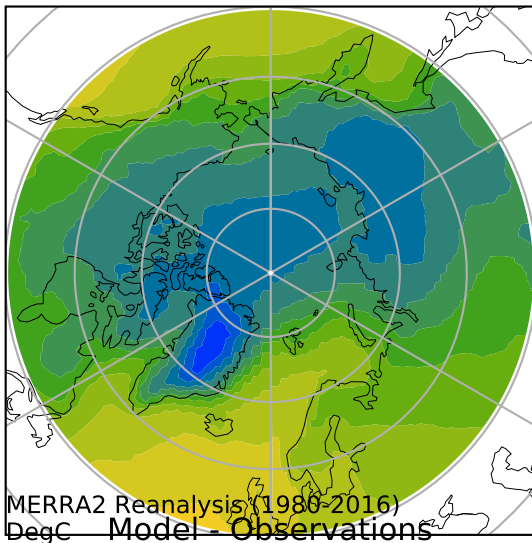

alpha3_min10nc_tk1_ZM_berg_GWD (2-6)
DegC

Max 11.21
Mean -12.76
Min -38.62