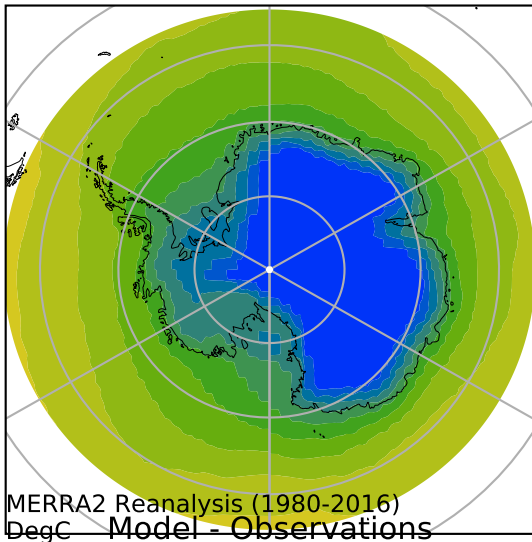

alpha3_min10nc_tk1_ZM_berg_GWD (2-6)
DegC

Max 6.44
Mean -12.30
Min -55.86