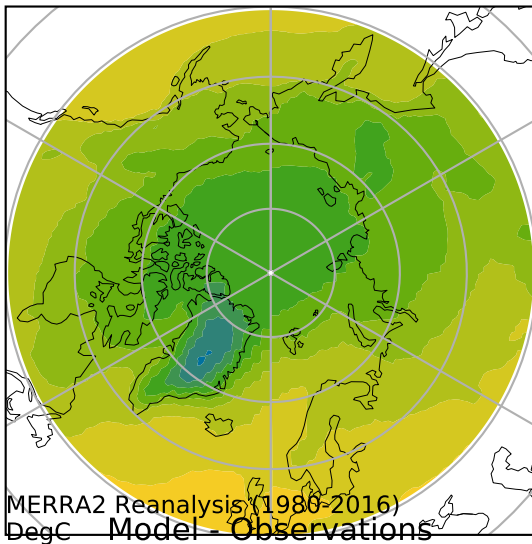

alpha3\_min10nc\_tk1\_ZM\_berg\_GWD (2-6)  
DegC

Max 13.00  
Mean -1.89  
Min -25.35