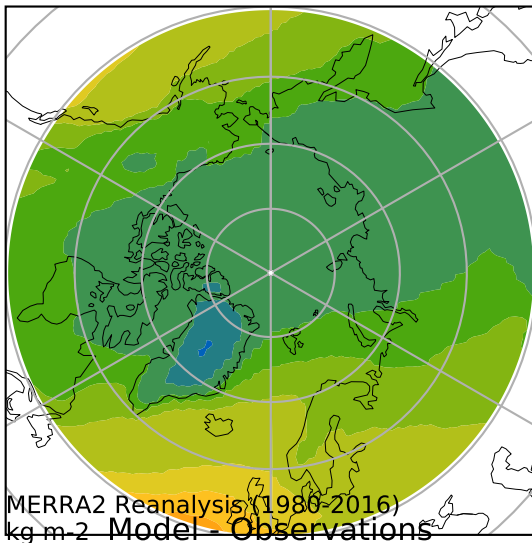

alpha3\_min10nc\_tk1\_ZM\_berg\_GWD (2-6)  
kg/m<sup>2</sup>

Max 16.80  
Mean 5.55  
Min 0.98