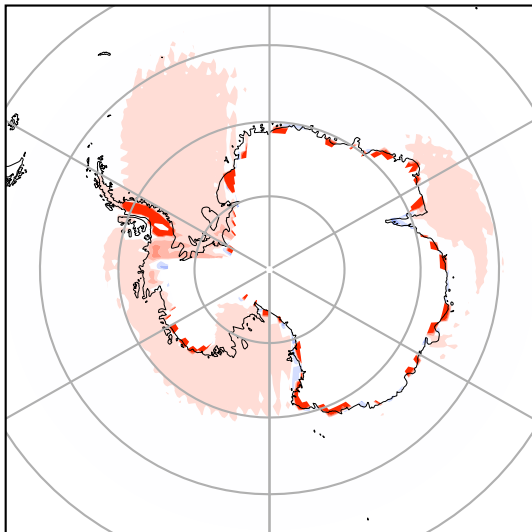

Model - Observations

Max 255.93
Mean 2.13
Min -6.68

RMSE 14.80
CORR 0.48