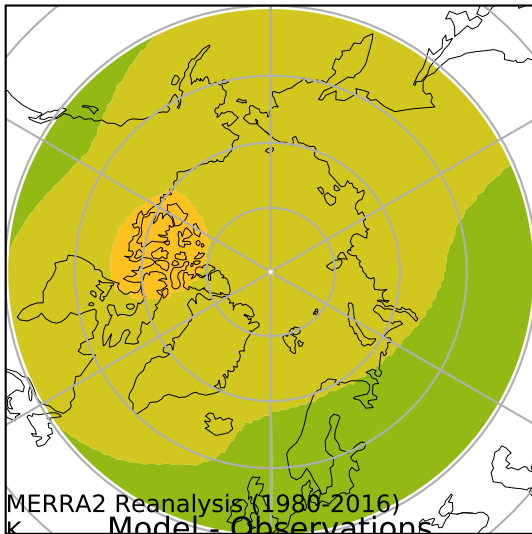

alpha3_min10nc_tk1_ZM_berg_GWD (2-6)

K

Max 225.97
Mean 221.41
Min 215.05

K Model - Observations