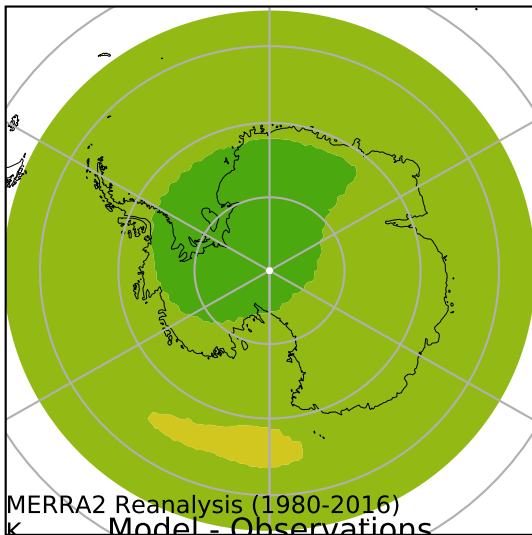

alpha3_min10nc_tk1_ZM_berg_GWD (2-6)

K

Max 220.25
Mean 217.19
Min 213.00

K Model - Observations