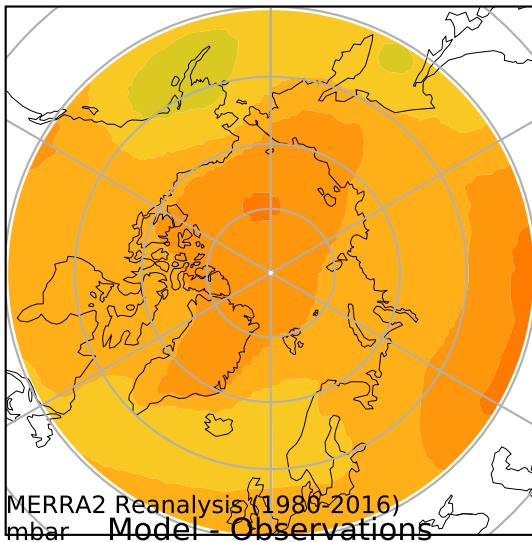

alpha3_min10nc_tk1_ZM_berg_GWD (2-6)
mbar

Max 1022.13
Mean 1012.58
Min 1002.38