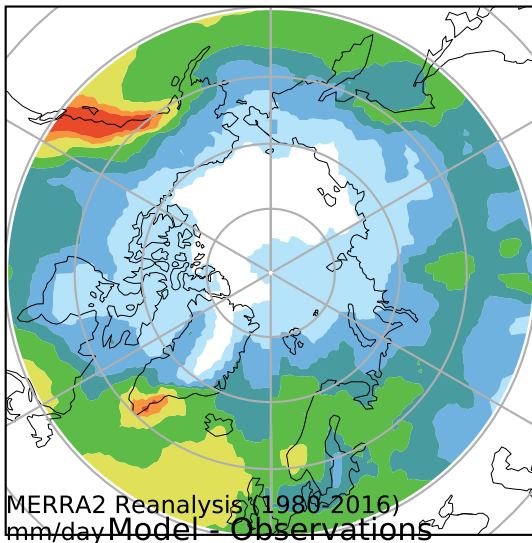

alpha3\_min10nc\_tk1\_ZM\_berg\_GWD (2-6)  
mm/day

Max 7.88  
Mean 1.64  
Min 0.31