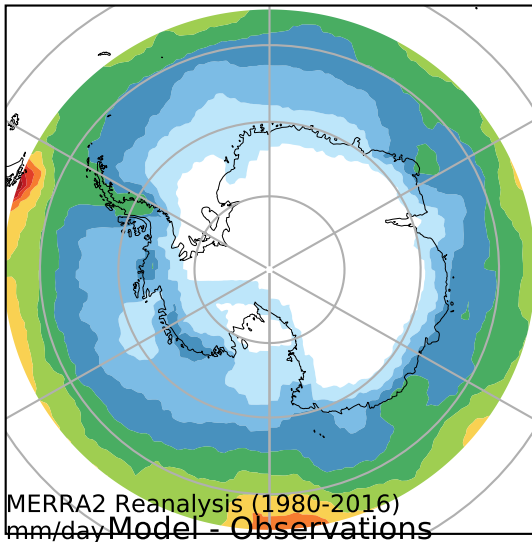

alpha3_min10nc_tk1_ZM_berg_GWD (2-6)
mm/day

Max 5.75
Mean 1.51
Min 0.06