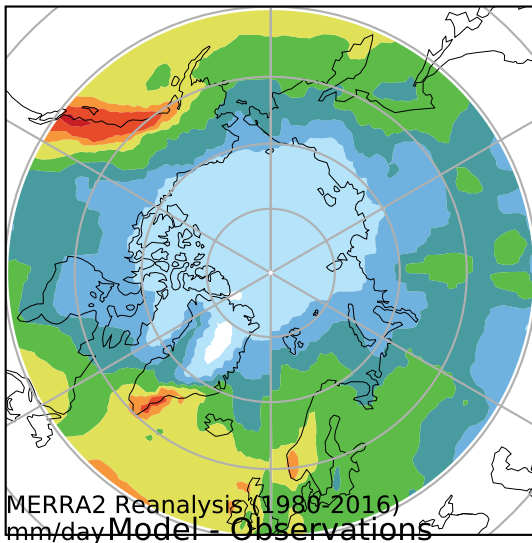

alpha3\_min10nc\_tk1\_ZM\_berg\_GWD (2-6)  
mm/day

Max	8.09
Mean	1.97
Min	0.34