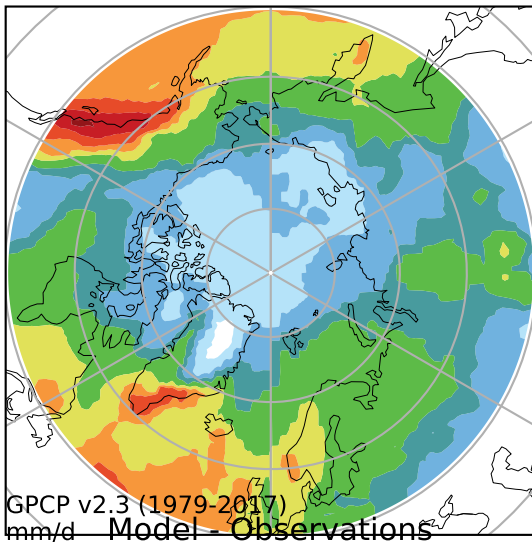

alpha3\_min10nc\_tk1\_ZM\_berg\_GWD (2-6)  
mm/day

Max 10.71  
Mean 2.33  
Min 0.33