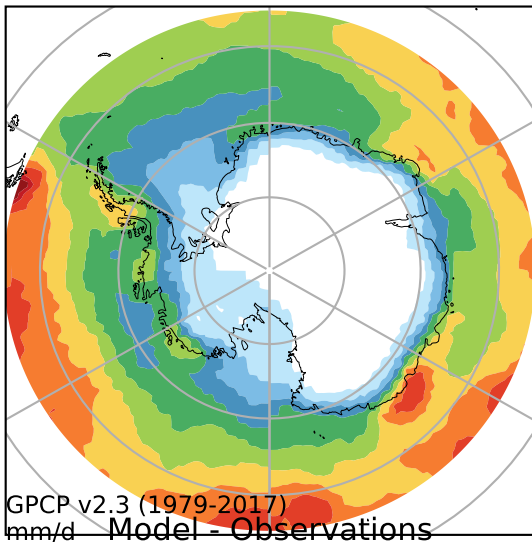

alpha3_min10nc_tk1_ZM_berg_GWD (2-6)
mm/day

Max 5.83
Mean 2.20
Min 0.05