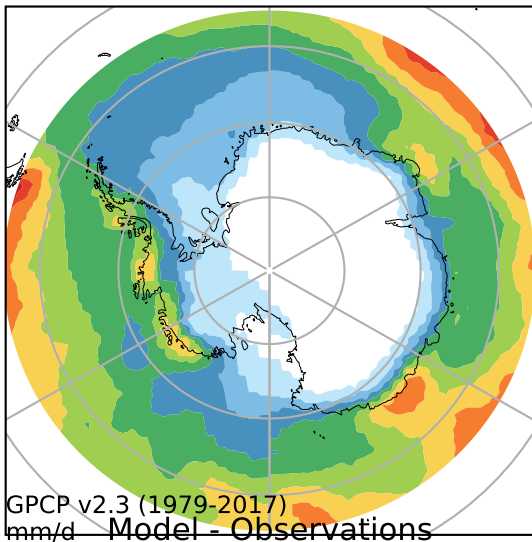

alpha3\_min10nc\_tk1\_ZM\_berg\_GWD (2-6)  
mm/day

Max 4.70  
Mean 1.91  
Min 0.03