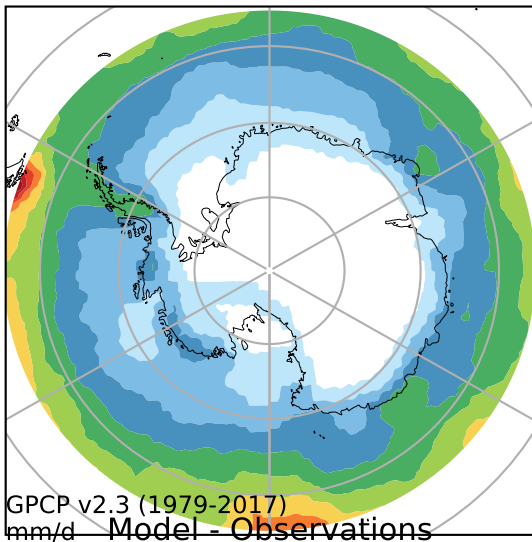

alpha3_min10nc_tk1_ZM_berg_GWD (2-6)
mm/day

Max 5.75
Mean 1.51
Min 0.06