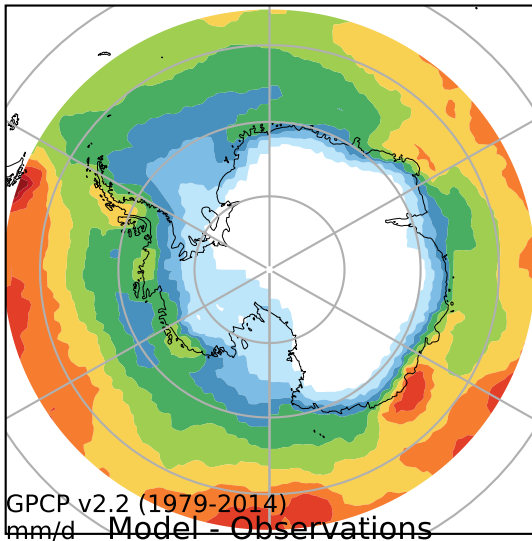

alpha3\_min10nc\_tk1\_ZM\_berg\_GWD (2-6)  
mm/day

Max 5.83  
Mean 2.20  
Min 0.05