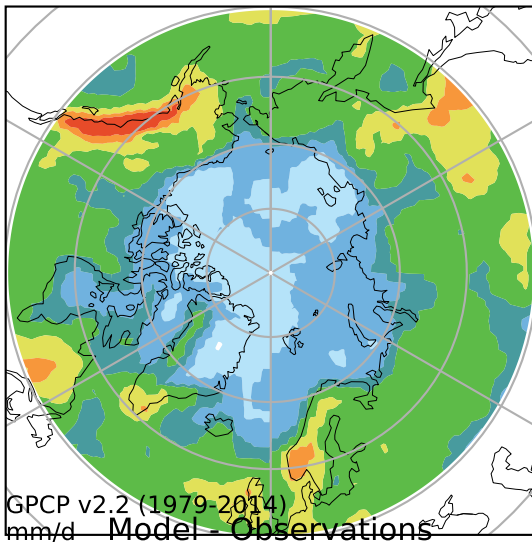

alpha3\_min10nc\_tk1\_ZM\_berg\_GWD (2-6)  
mm/day

Max	6.50
Mean	2.10
Min	0.48