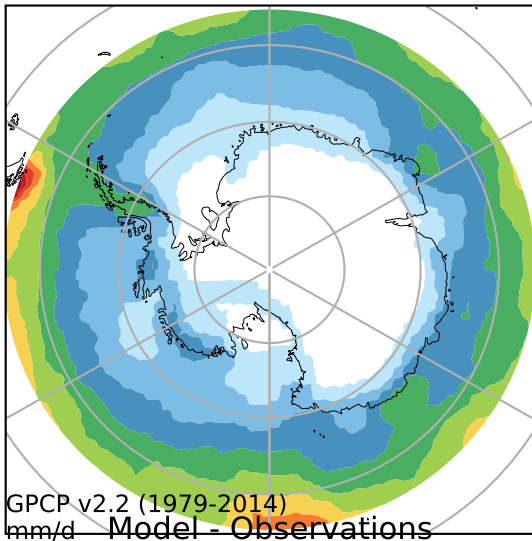

alpha3_min10nc_tk1_ZM_berg_GWD (2-6)
mm/day

Max 5.75
Mean 1.51
Min 0.06