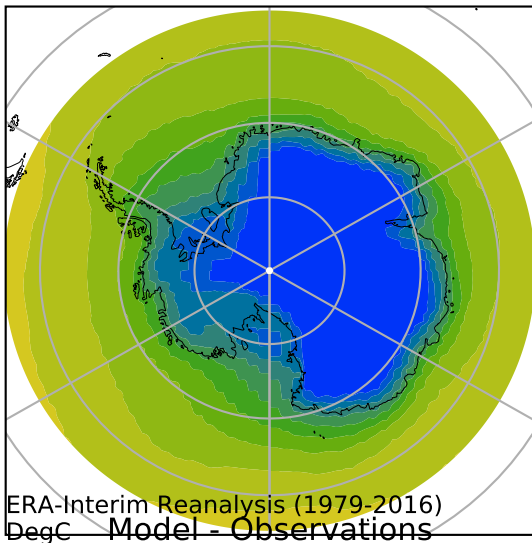

alpha3\_min10nc\_tk1\_ZM\_berg\_GWD (2-6)  
DegC

Max 7.15  
Mean -12.80  
Min -63.62