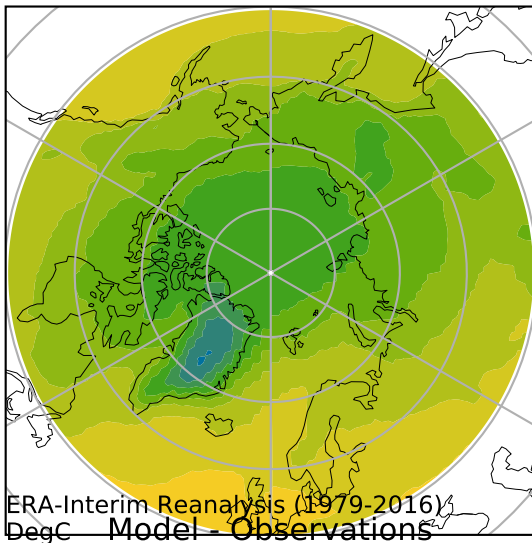

alpha3_min10nc_tk1_ZM_berg_GWD (2-6)
DegC

Max 13.00
Mean -1.89
Min -25.35