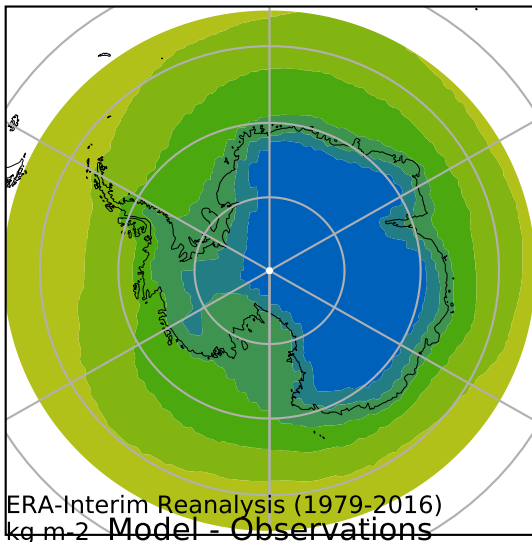

alpha3\_min10nc\_tk1\_ZM\_berg\_GWD (2-6)  
kg/m<sup>2</sup>

Max 11.77  
Mean 5.53  
Min 0.21