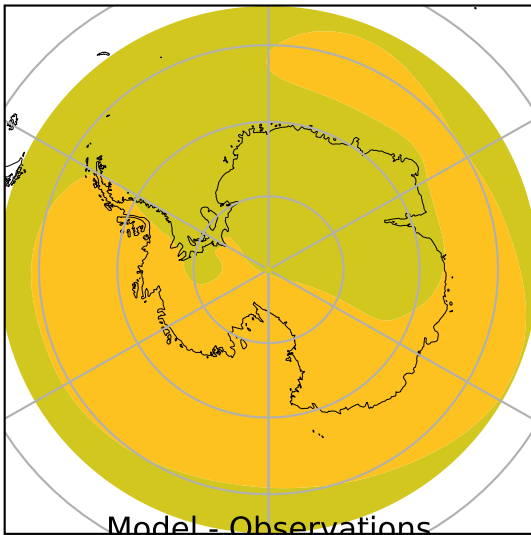

ERA-Interim Reanalysis (1979-2016)

K

Max 227.49
Mean 225.09
Min 221.65