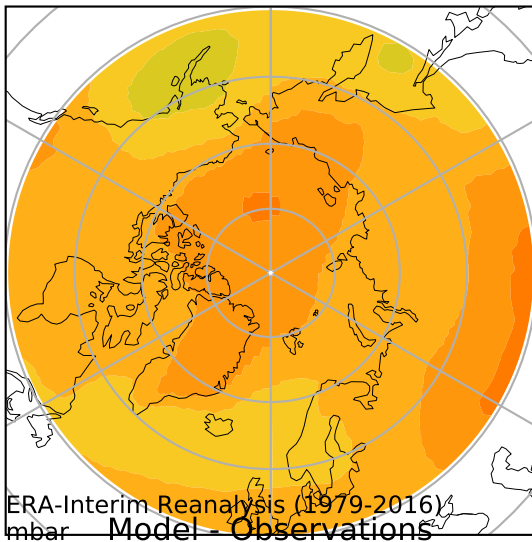

alpha3_min10nc_tk1_ZM_berg_GWD (2-6)
mbar

Max 1022.13
Mean 1012.58
Min 1002.38