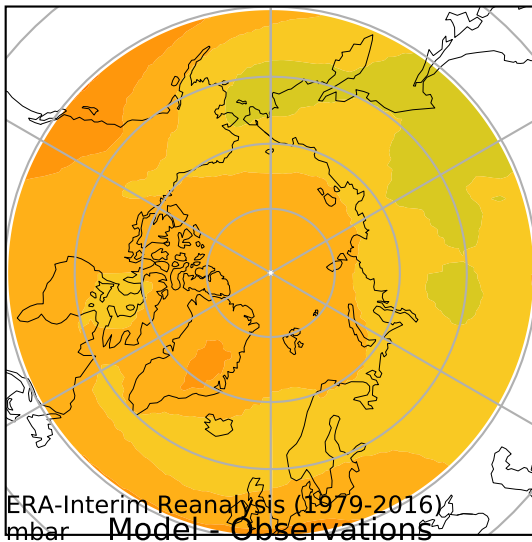

alpha3\_min10nc\_tk1\_ZM\_berg\_GWD (2-6)  
mbar

Max 1020.30  
Mean 1009.77  
Min 1002.26