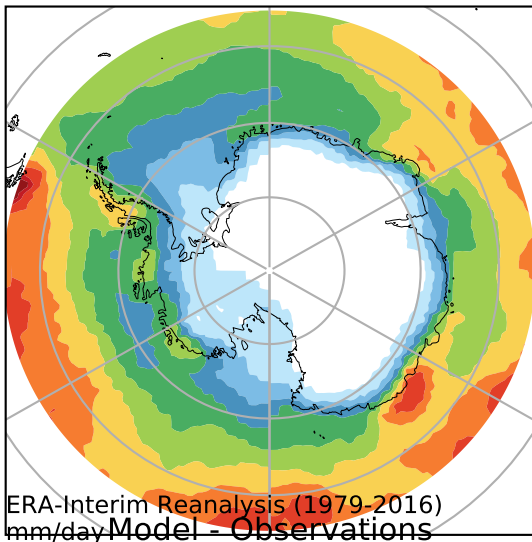

alpha3_min10nc_tk1_ZM_berg_GWD (2-6)
mm/day

Max 5.83
Mean 2.20
Min 0.05