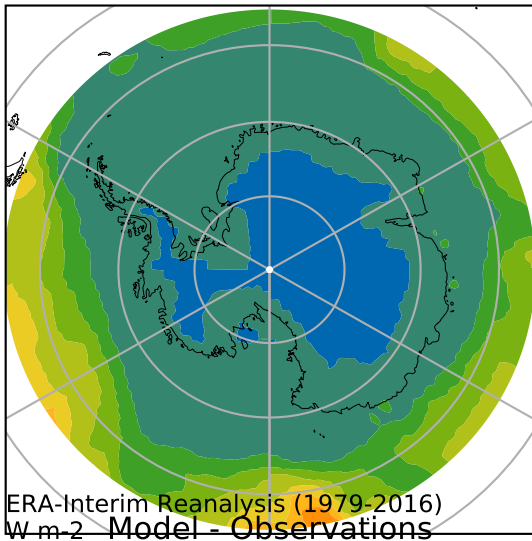

alpha3\_min10nc\_tk1\_ZM\_berg\_GWD (2-6)  
kg/m2/s

Max 103.92  
Mean 16.26  
Min -1.73