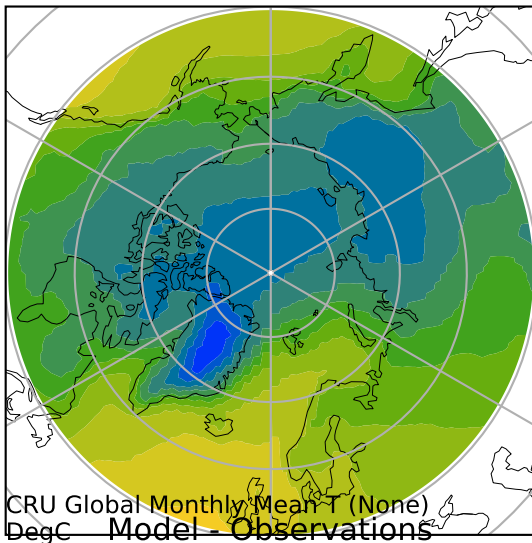

alpha3_min10nc_tk1_ZM_berg_GWD (2-6)
DegC

Max 11.21
Mean -12.76
Min -38.62