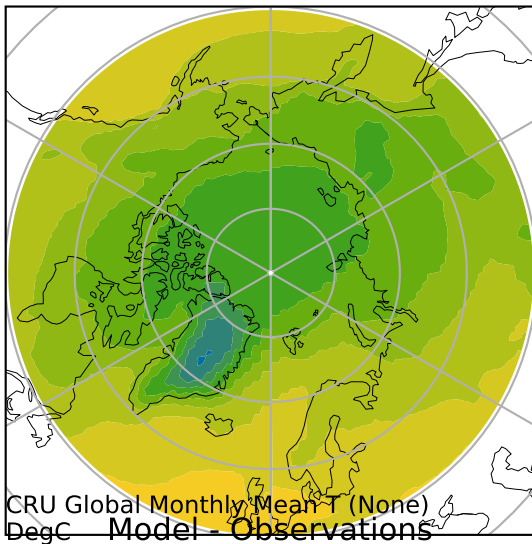

alpha3\_min10nc\_tk1\_ZM\_berg\_GWD (2-6)  
DegC

Max 13.00  
Mean -1.89  
Min -25.35