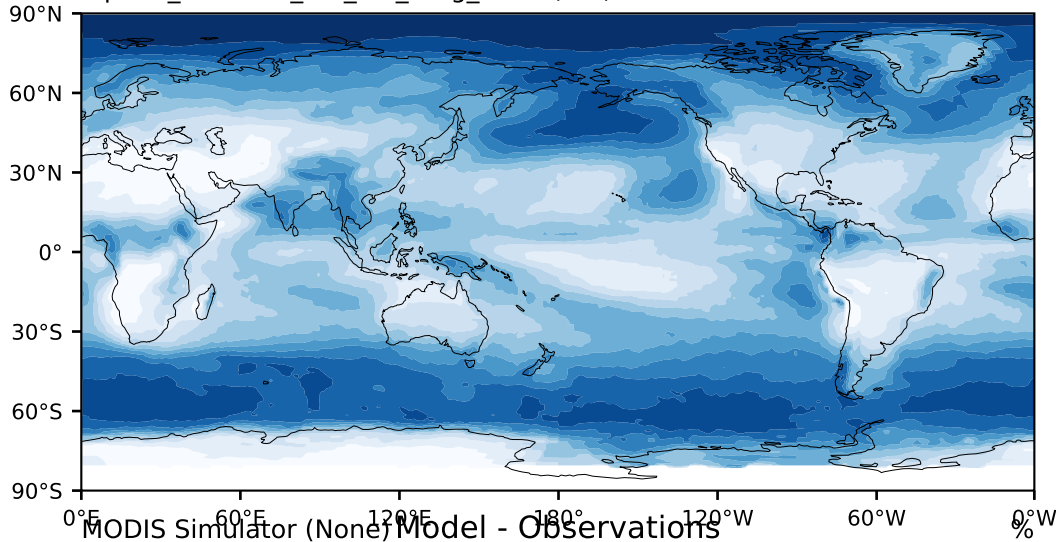

alpha3\_min10nc\_tk1\_ZM\_berg\_GWD (2-6)

%

Max 98.49  
Mean 44.95  
Min 0.00

95.0  
85.0  
75.0  
65.0  
55.0  
45.0  
35.0  
25.0  
15.0  
5.0